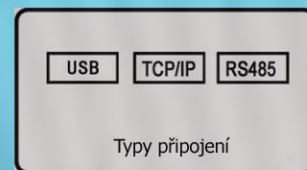

## Univerzální systém pro kontrolu přístupu

**T60 je unikátní přístupový systém s LCD displayem, klávesnicí, optickým snímačem otisků prstů a čtečkou čipových karet.**

**Kompaktní design umožňuje snadnou instalaci k rámu dveří. Může být použit pro oboustrannou kontrolu přístupu nebo jako samostatná jednotka zabezpečení. Systém lze rozšířit o Wiegand vstup, alarm nebo dveřní zvonek. Připojení je možné přes Mini USB, RS485 nebo TCP/IP. Volitelná ID, Mifare/Proximity a HID čtečka je speciálně navržena pro využití již stávajících uživatelských karet a vyšší stupeň bezpečnosti. T60 dokonale splňuje veškeré nároky kladené na kontrolu přístupu.**

## Charakteristika

- Elegantní bílý LCD display.
- Optický snímač otisku prstu. Nerozbitný, odolný vůči poškrábání.
- Dobře akceptuje všechny druhy otisku prstů.
- Stabilní algoritmus. Vysoký výkon a spolehlivost.
- Speciální fólie na snímači otisku prstu zlepšuje identifikaci v případě příliš suchého nebo vlhkého prstu. Snadná údržba.
- Funguje i zcela autonomě bez stálého připojení k počítači. Standardní kapacita otisků je 512 (rozšiřitelné na 1 000). Kapacita záznamů 30 000 (rozšiřitelné do 50 000).
- Metody identifikace: otiskem prstu, kartou, otiskem prstu + kartou, ID + otisk prstu, ID + heslo, karta + heslo.
- Volitelná ID, Mifare/Proximity nebo HID čtečka karet.
- Připojení přes Mini USB, RS232/458 nebo volitelné TCP/IP.
- Může přímo ovládat elektrický zámek dveří a být napojen na alarm.
- Podporuje nastavení časových pásem přístupu a monitoring záznamů přes software v reálném čase.
- Instalovatelný na stěnu, kombinuje funkci docházkového a přístupového systému.