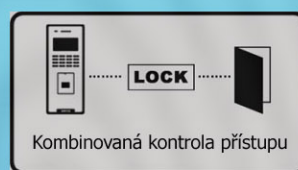

## Univerzální systém pro kontrolu přístupu

**T60 je unikátní přístupový systém s LCD displayem, klávesnicí, optickým snímačem otisků prstů a čtečkou čipových karet.**

**Kompaktní design umožňuje snadnou instalaci k rámu dveří. Může být použit pro oboustrannou kontrolu přístupu nebo jako samostatná jednotka zabezpečení. Systém lze rozšířit o Wiegand vstup, alarm nebo dveřní zvonek. Připojení je možné přes Mini USB, RS485 nebo TCP/IP. Volitelná ID, Mifare/Proximity a HID čtečka je speciálně navržena pro využití již stávajících uživatelských karet a vyšší stupeň bezpečnosti. T60 dokonale splňuje veškeré nároky kladené na kontrolu přístupu.**

## Charakteristika

- Elegantní bílý LCD display.
- Optický snímač otisku prstu. Nerozbitný, odolný vůči poškrábání.
- Dobře akceptuje všechny druhy otisku prstů.
- Stabilní algoritmus. Vysoký výkon a spolehlivost.
- Speciální fólie na snímači otisku prstu zlepšuje identifikaci v případě příliš suchého nebo vlhkého prstu. Snadná údržba.
- Funguje i zcela autonomě bez stálého připojení k počítači. Standardní kapacita otisků je 512 (rozšiřitelné na 1 000). Kapacita záznamů 30 000 (rozšiřitelné do 50 000).
- Metody identifikace: otiskem prstu, kartou, otiskem prstu + kartou, ID + otisk prstu, ID + heslo, karta + heslo.
- Volitelná ID, Mifare/Proximity nebo HID čtečka karet.
- Připojení přes Mini USB, RS232/458 nebo volitelné TCP/IP.
- Může přímo ovládat elektrický zámek dveří a být napojen na alarm.
- Podporuje nastavení časových pásem přístupu a monitoring záznamů přes software v reálném čase.
- Instalovatelný na stěnu, kombinuje funkci docházkového a přístupového systému.